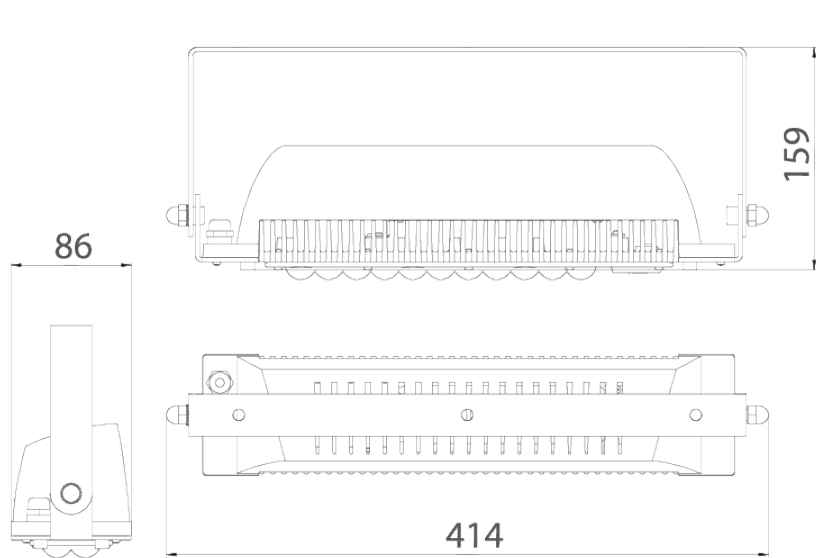

A

\*Документ сгенерирован автоматически. Дата генерации: 19-04-2024

Изм.	Лист	№ докум.	Подп.	Дата	LAD LED R500-1-30-36-35L	Лист
						1