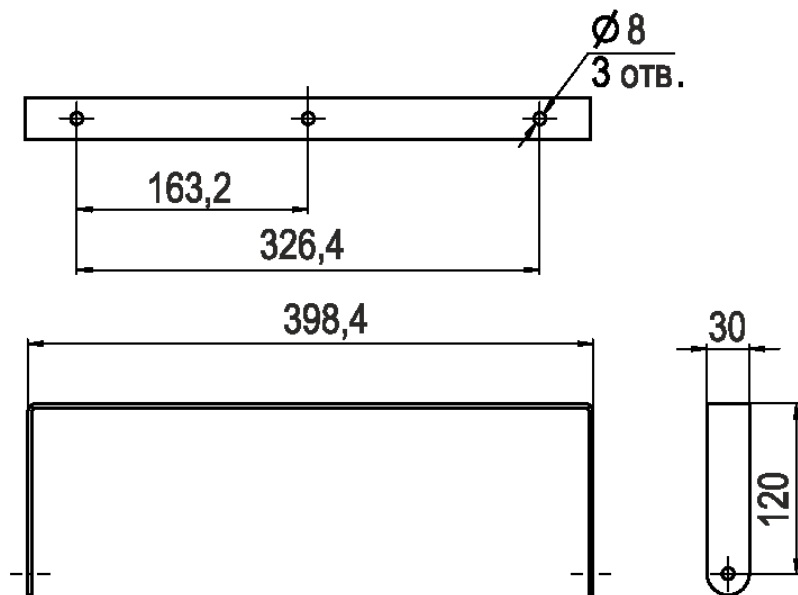

A

\*Документ сгенерирован автоматически. Дата генерации: 19-04-2024

Изм.	Лист	№ докум.	Подп.	Дата	LAD LED R500-1-30-36-35L	Лист
						1